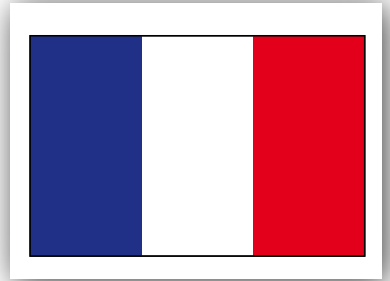

FRANCJA

FLAGA