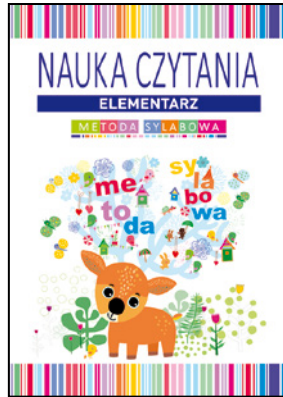

ATLAS EUROPY

dla dzieci 5-8 lat

FLAGI I HERBY

POLECAMY

POLSKA

FLAGA

HERB STOLICY

GODŁO POLSKI

1. Pokoloruj nazwę państwa.
2. Odnajdź i wklej naklejki z flagą państwa i herbem stolicy.
3. Pokoloruj godło Polski.
4. Odnajdź stolicę Polski i podkreśl ją na czerwono.
5. Odnajdź Wisłę i popraw ją na niebiesko.
6. Pokoloruj na niebiesko Morze Bałtyckie.
7. Czerwoną kredką popraw granice Polski.
8. Na mapie Polski dorysuj bociana i żubra.

STRÓJ ŁOWICKI

NIEMCY

FLAGA

STRÓJ
BAWARSKI

1. Pokoloruj nazwę państwa.
2. Odnajdź i wklej naklejki z flagą państwa i herbem stolicy.
3. Pokoloruj godło Niemiec.
4. Odnajdź stolicę Niemiec i podkreśl ją na czerwono.
5. Pokoloruj na niebiesko Morze Północne i Bałtyckie.
6. Czerwoną kredką popraw granice Niemiec.
7. Zieloną kredką zakoloruj ukazany na mapie fragment Polski.
8. Na mapie Niemiec dorysuj owczarka niemieckiego.