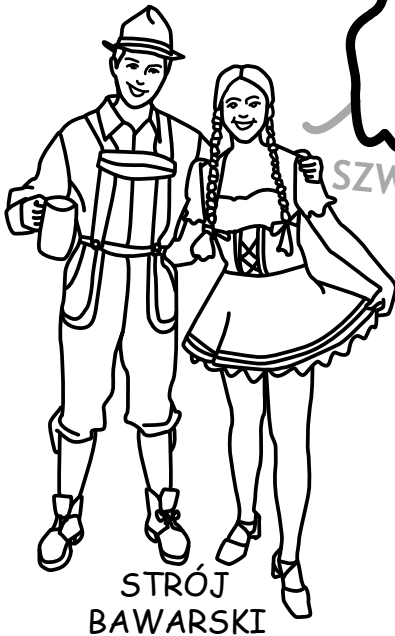

ATLAS EUROPY

dla dzieci 5-8 lat

FLAGI I HERBY

POLECAMY

POLSKA

FLAGA

HERB STOLICY

GODŁO POLSKI

1. Pokoloruj nazwę państwa.
2. Odnajdź i wklej naklejki z flagą państwa i herbem stolicy.
3. Pokoloruj godło Polski.
4. Odnajdź stolicę Polski i podkreśl ją na czerwono.
5. Odnajdź Wisłę i popraw ją na niebiesko.
6. Pokoloruj na niebiesko Morze Bałtyckie.
7. Czerwoną kredką popraw granice Polski.
8. Na mapie Polski dorysuj bociana i żubra.

STRÓJ ŁOWICKI

NIEMCY

FLAGA

STRÓJ
BAWARSKI

1. Pokoloruj nazwę państwa.
2. Odnajdź i wklej naklejki z flagą państwa i herbem stolicy.
3. Pokoloruj godło Niemiec.
4. Odnajdź stolicę Niemiec i podkreśl ją na czerwono.
5. Pokoloruj na niebiesko Morze Północne i Bałtyckie.
6. Czerwoną kredką popraw granice Niemiec.
7. Zieloną kredką zakoloruj ukazany na mapie fragment Polski.
8. Na mapie Niemiec dorysuj owczarka niemieckiego.