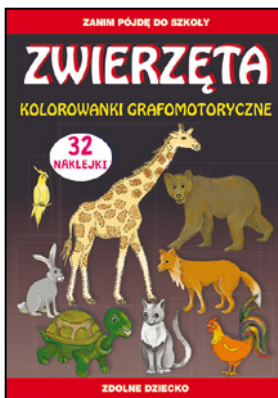

ATLAS EUROPY

dla dzieci 5-8 lat

FLAGI I HERBY

POLECAMY

POLSKA

FLAGA

HERB STOLICY

GODŁO POLSKI

1. Pokoloruj nazwę państwa.
2. Odnajdź i wklej naklejki z flagą państwa i herbem stolicy.
3. Pokoloruj godło Polski.
4. Odnajdź stolicę Polski i podkreśl ją na czerwono.
5. Odnajdź Wisłę i popraw ją na niebiesko.
6. Pokoloruj na niebiesko Morze Bałtyckie.
7. Czerwoną kredką popraw granice Polski.
8. Na mapie Polski dorysuj bociana i żubra.