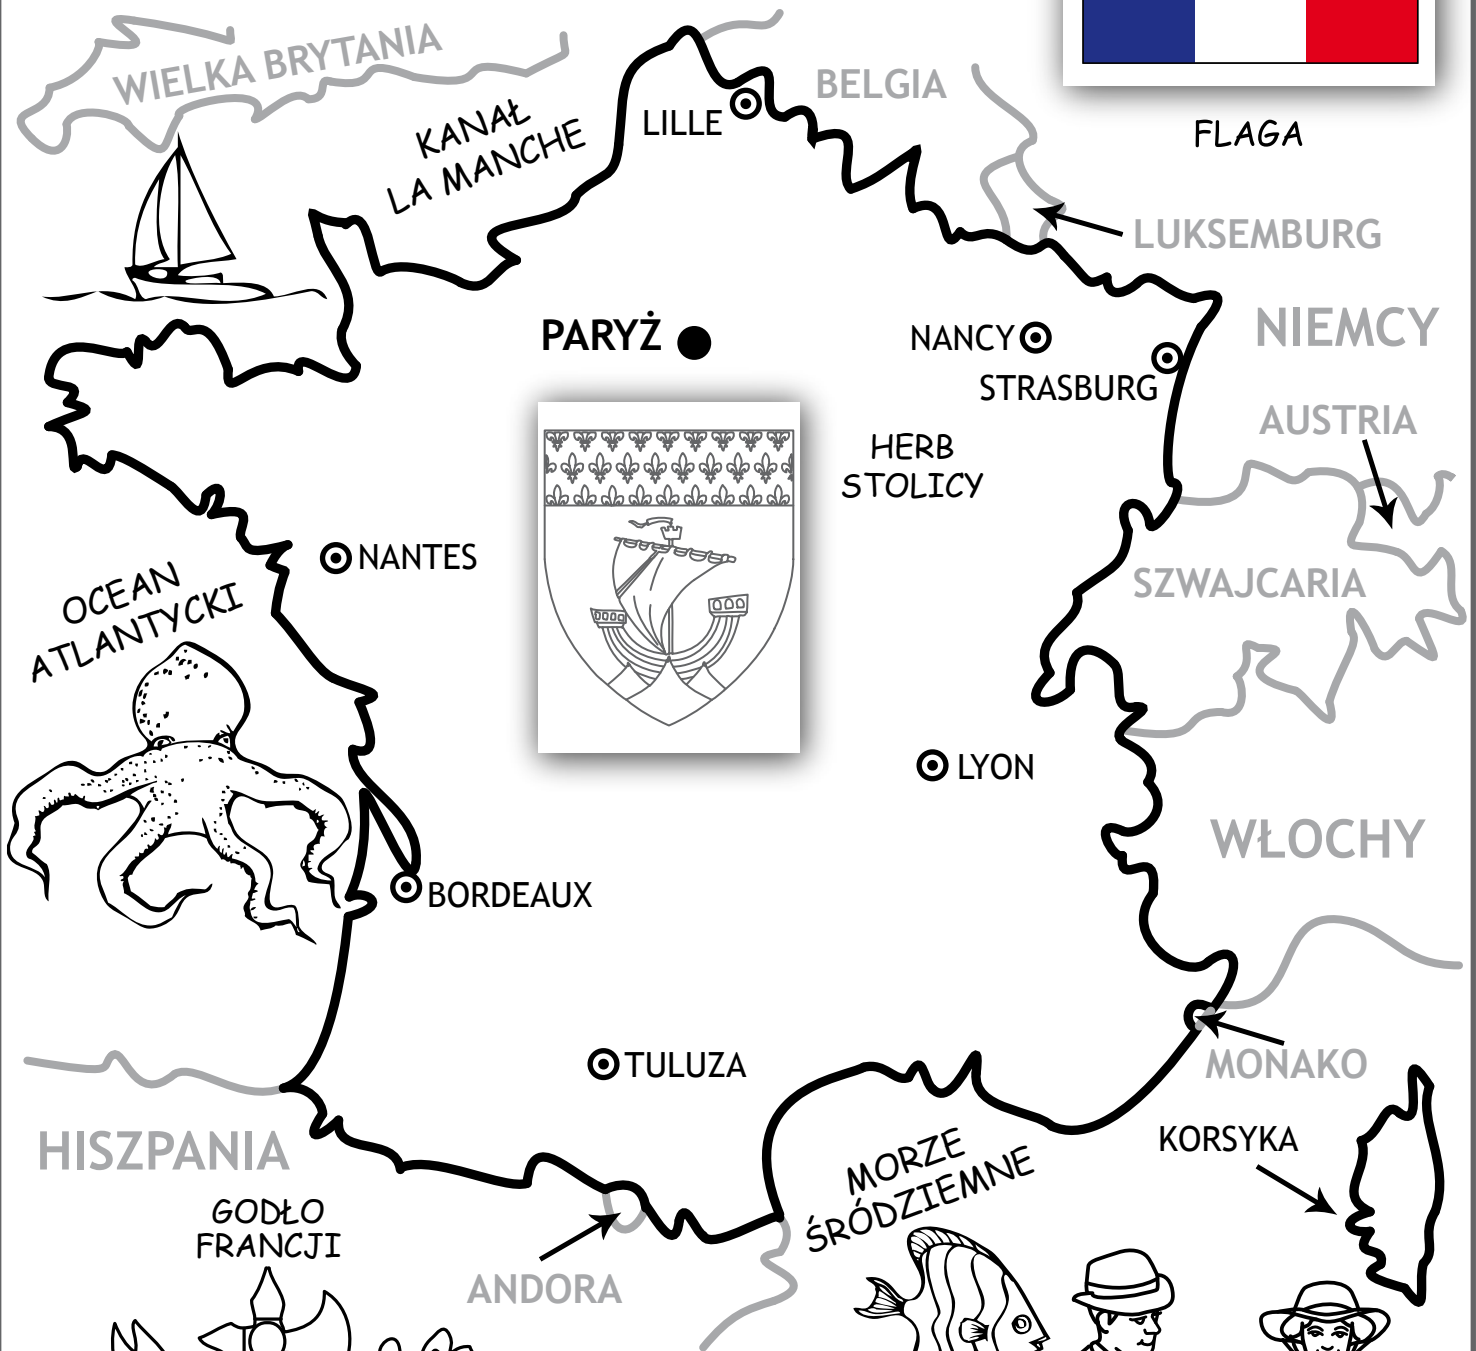

ATLAS EUROPY

dla dzieci 5-8 lat

FLAGI I HERBY

POLECAMY

POLSKA

FLAGA

HERB STOLICY

GODŁO POLSKI

1. Pokoloruj nazwę państwa.
2. Odnajdź i wklej naklejki z flagą państwa i herbem stolicy.
3. Pokoloruj godło Polski.
4. Odnajdź stolicę Polski i podkreśl ją na czerwono.
5. Odnajdź Wisłę i popraw ją na niebiesko.
6. Pokoloruj na niebiesko Morze Bałtyckie.
7. Czerwoną kredką popraw granice Polski.
8. Na mapie Polski dorysuj bociana i żubra.

STRÓJ ŁOWICKI

NIEMCY

FLAGA

STRÓJ
BAWARSKI

1. Pokoloruj nazwę państwa.
2. Odnajdź i wklej naklejki z flagą państwa i herbem stolicy.
3. Pokoloruj godło Niemiec.
4. Odnajdź stolicę Niemiec i podkreśl ją na czerwono.
5. Pokoloruj na niebiesko Morze Północne i Bałtyckie.
6. Czerwoną kredką popraw granice Niemiec.
7. Zieloną kredką zakoloruj ukazany na mapie fragment Polski.
8. Na mapie Niemiec dorysuj owczarka niemieckiego.

FRANCJA

FLAGA

GODŁO FRANCJI

1. Pokoloruj nazwę państwa.
2. Odnajdź i wklej naklejki z flagą państwa i herbem stolicy.
3. Pokoloruj godło Francji.
4. Odnajdź stolicę Francji i podkreśl ją na czerwono.
5. Pokoloruj na niebiesko Ocean Atlantycki, Morze Śródziemne i kanał La Manche.
6. Czerwoną kredką popraw granice Francji.
7. Na mapie Francji dorysuj żabę.