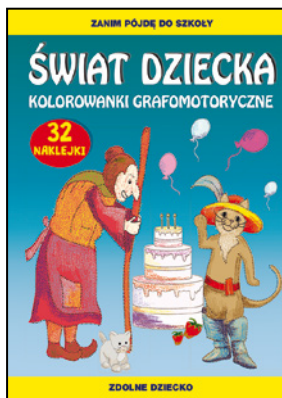

ATLAS EUROPY

dla dzieci 5-8 lat

FLAGI I HERBY

POLECAMY

POLSKA

FLAGA

HERB STOLICY

GODŁO POLSKI

1. Pokoloruj nazwę państwa.
2. Odnajdź i wklej naklejki z flagą państwa i herbem stolicy.
3. Pokoloruj godło Polski.
4. Odnajdź stolicę Polski i podkreśl ją na czerwono.
5. Odnajdź Wisłę i popraw ją na niebiesko.
6. Pokoloruj na niebiesko Morze Bałtyckie.
7. Czerwoną kredką popraw granice Polski.
8. Na mapie Polski dorysuj bociana i żubra.